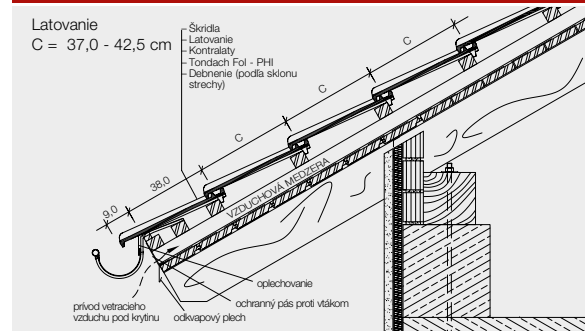

Technické údaje

Celková dĺžka	cca. 50,0 cm
Celková šírka	cca. 30,0 cm
Krycia dĺžka* (latovanie)	cca. 37,0 - 42,5 cm
Krycia šírka	cca. 25,5 cm
Hmotnosť	cca. 4,0 kg/ks
Spotreba	od 9,2 ks/m ²

Bezpečný sklon strechy od 30°
Minimálny sklon strechy od 18°

Farebnosť

Engoba matná: terakota, medenohnedá, hnedá, čierna

* na základe stanoveného latovania je potrebné upraviť okrajové škridly

Hrebeň

 Latovanie
C = 37,0 - 42,5 cm

A - odstup prvej laty od hrebeňa (styku krokiev)

B - prevýšenie hrebeňovej laty nad hrebeňom

Latovanie			Latovanie		
sklon strechy	A	B	sklon strechy	A	B
18°	cca. 4,5	cca. 12,6	35°	cca. 3,5	cca. 10,8
20°	cca. 4,5	cca. 12,6	40°	cca. 3,0	cca. 10,2
25°	cca. 4,0	cca. 12,0	45°	cca. 3,0	cca. 9,5
30°	cca. 4,0	cca. 11,4	50°	cca. 2,5	cca. 9,0

Odkvap

 Latovanie
C = 37,0 - 42,5 cm

BOLERO okrajová ľavá

BOLERO okrajová pravá