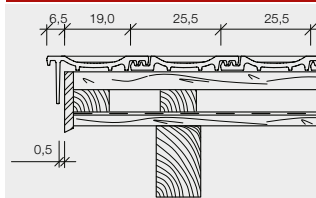

Technické údaje

Celková dĺžka	cca. 50,0 cm
Celková šírka	cca. 30,0 cm
Krycia dĺžka* (latovanie)	cca. 37,0 - 42,5 cm
Krycia šírka	cca. 25,5 cm
Hmotnosť	cca. 4,0 kg/ks
Spotreba	od 9,2 ks/m ²

Bezpečný sklon strechy od 30°
Minimálny sklon strechy od 18°

Farebnosť

Engoba matná: terakota, medenohnedá, hnedá, čierna

* na základe stanoveného latovania je potrebné upraviť okrajové škridly

Hrebeň

 Latovanie
C = 37,0 - 42,5 cm

A - odstup prvej laty od hrebeňa (styku krokiev)

B - prevýšenie hrebeňovej laty nad hrebeňom

Latovanie			Latovanie		
sklon strechy	A	B	sklon strechy	A	B
18°	cca. 4,5	cca. 12,6	35°	cca. 3,5	cca. 10,8
20°	cca. 4,5	cca. 12,6	40°	cca. 3,0	cca. 10,2
25°	cca. 4,0	cca. 12,0	45°	cca. 3,0	cca. 9,5
30°	cca. 4,0	cca. 11,4	50°	cca. 2,5	cca. 9,0

Odkvap

 Latovanie
C = 37,0 - 42,5 cm

BOLERO okrajová ľavá

BOLERO okrajová pravá