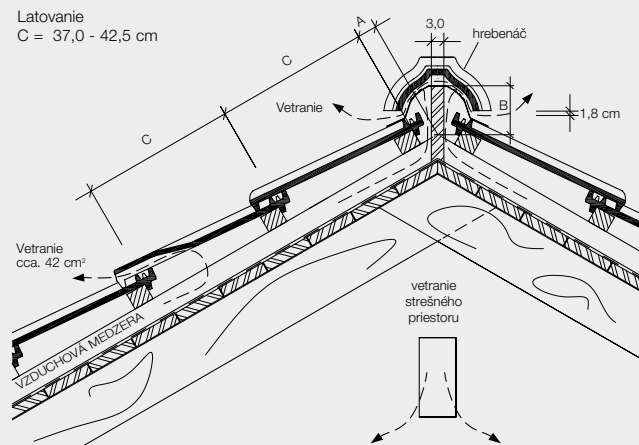

Technické údaje

Celková dĺžka	cca. 50,0 cm
Celková šírka	cca. 30,0 cm
Krycia dĺžka* (latovanie)	cca. 37,0 - 42,5 cm
Krycia šírka	cca. 25,5 cm
Hmotnosť	cca. 4,0 kg/ks
Spotreba	od 9,2 ks/m ²

Bezpečný sklon strechy od 30°
Minimálny sklon strechy od 18°

Farebnosť

Engoba matná: terakota, medenohnedá, hnedá, čierna

* na základe stanoveného latovania je potrebné upraviť okrajové škridly

Hrebeň

 Latovanie
C = 37,0 - 42,5 cm

A - odstup prvej laty od hrebeňa (styku krokiev)

Odkvap

 Latovanie
C = 37,0 - 42,5 cm

BOLERO okrajová ľavá

BOLERO okrajová pravá